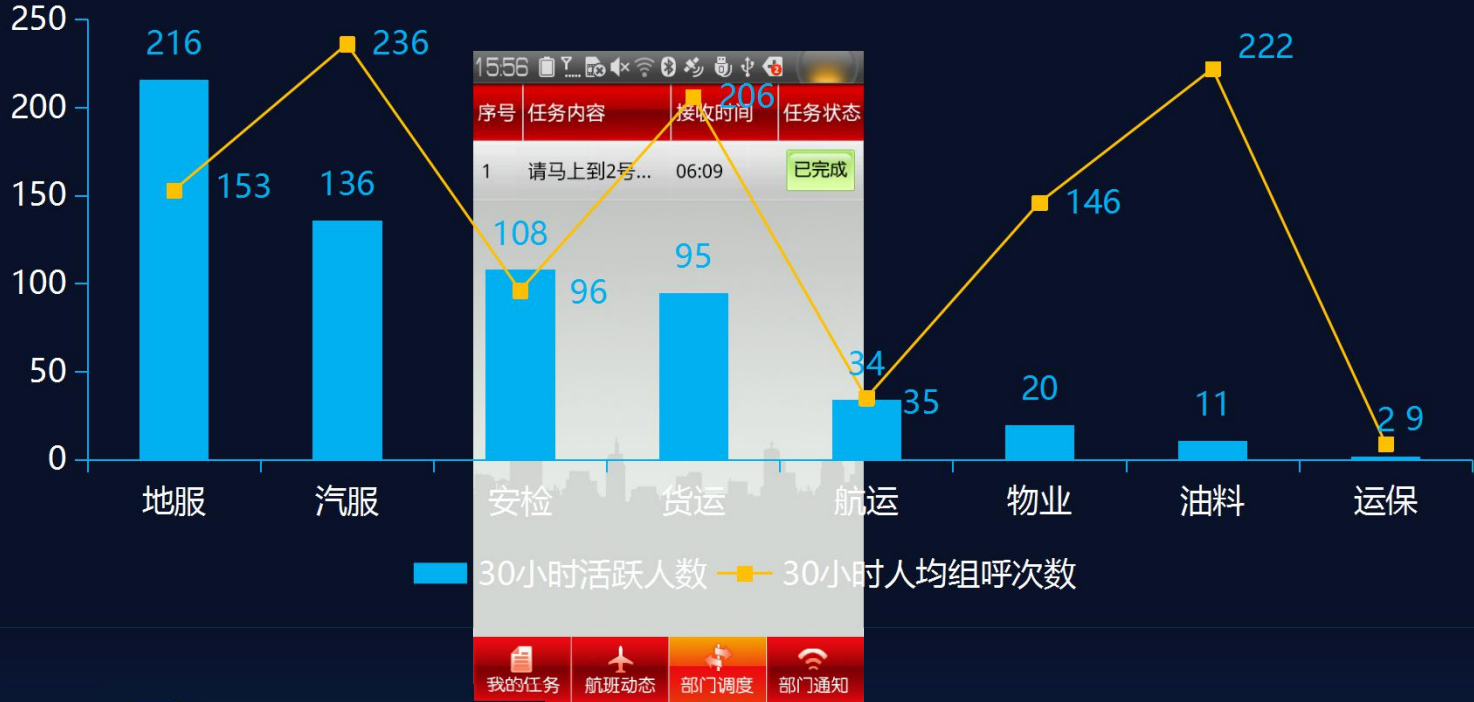

# 无处不在eLTE宽带无线网络，深度嵌入地勤业务流程，可视化作业

调度方式单一（仅语音）  
 通信成本高昂  
 （租运营商网络）  
 业务种类受限  
 （无法实现大数量应用，如  
 配载餐单人工传递，效率低）

提升多部门协调效率  
 语音、数据、视频一体化  
 节省机场运营成本  
 保障机场运营安全  
 移动视频实时监控  
 基于GIS定位的地勤调度  
 广覆盖，便于停机坪部署

# 华为eLTE助力三亚凤凰机场可视化运营

**150+**次呼叫，每人每天

**100M**数据流量，每天每终端

**10万**次呼叫，2017年春运期间，800终端，每天