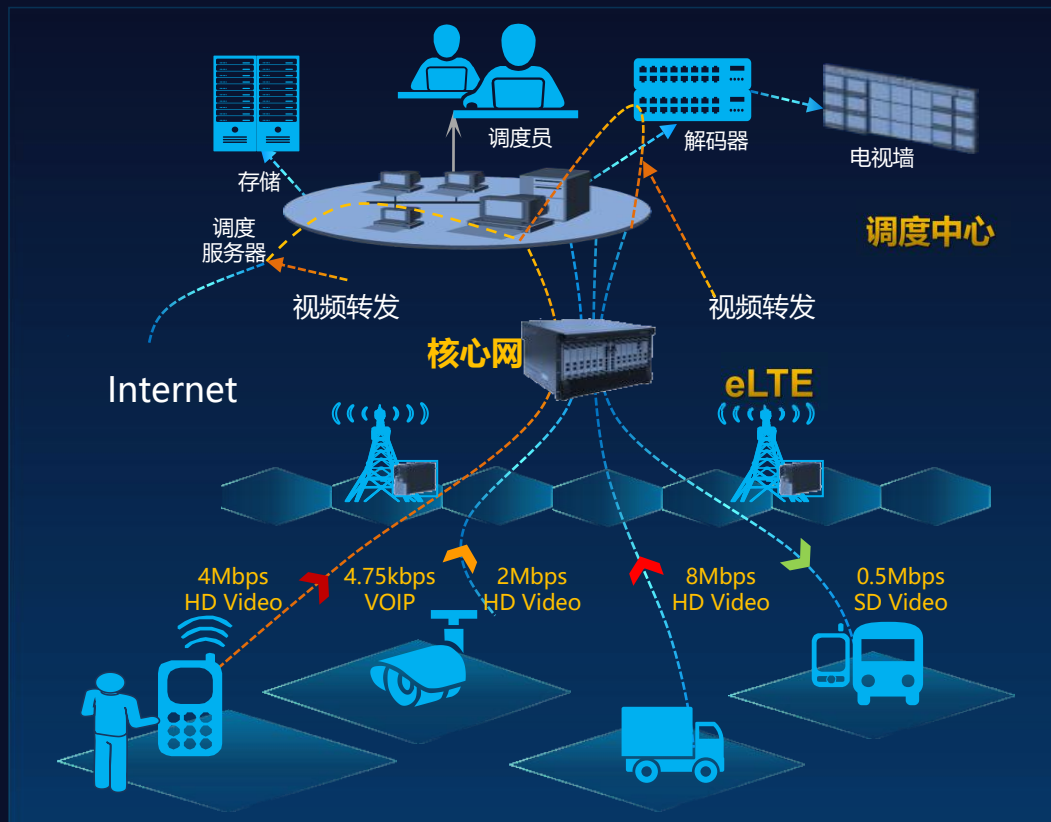

全可编程

质量感知

平滑演进

SDN

华为增强架构

机场云数据中心

综合业务网

SDN在机场典型应用场景

生产网

离港网

安防网

综合业务网

华为增强架构在机场典型应用场景

# 无处不在eLTE宽带无线网络，深度嵌入地勤业务流程，可视化作业

调度方式单一（仅语音）  
 通信成本高昂  
 （租运营商网络）  
 业务种类受限  
 （无法实现大数量应用，如  
 配载餐单人工传递，效率低）

提升多部门协调效率  
 语音、数据、视频一体化  
 节省机场运营成本  
 保障机场运营安全  
 移动视频实时监控  
 基于GIS定位的地勤调度  
 广覆盖，便于停机坪部署