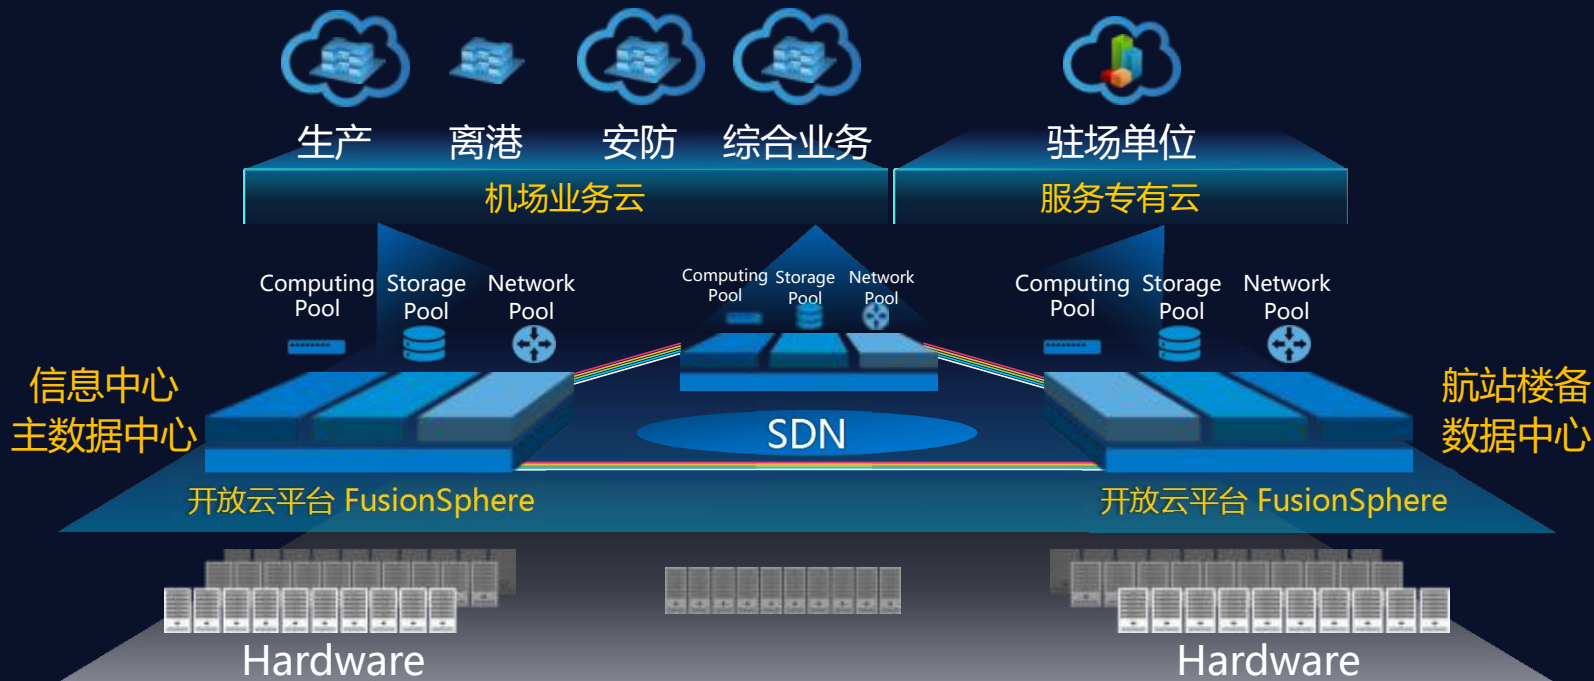

# 通过ICT创新，华为提供智慧机场8大解决方案

**LTE无线地勤调度**

- ◆ 无线集群通讯网络
- ◆ 站坪无线覆盖

**Wi-Fi热点**

- ◆ 旅客上网
- ◆ 办公WiFi
- ◆ 近机位WiFi
- ◆ 生产业务WiFi

**数据中心L1**

- ◆ 数据中心基础设施

**智慧安防**

- ◆ 视频监控全系统
- ◆ 视频监控存储

**云通信**

- ◆ 云呼叫中心
- ◆ AOC视频会议

**机场物联网**

- ◆ 车辆、人员
- ◆ 照明、环境

**云平台**

- ◆ 多航站楼一体化
- ◆ 缓解IT压力
- ◆ 提供IT云服务

**机场敏捷网络**

- ◆ 航站楼园区网
- ◆ 安防网络

# 基于**云计算**，构筑**可靠、可信、弹性灵活**的IT基础设施平台

- 提升IT资源**利用率**
- 资源弹性扩展，**吸收高峰时段业务压力**
- 构建VDC，为驻场单位提供**云服务**
- 机场核心业务按传统方式构建，非核心生产业务按云方式构建；

**旅客、航班数量不断增长，IT技术服务不断创新，机场IT基础设施压力日益凸显**