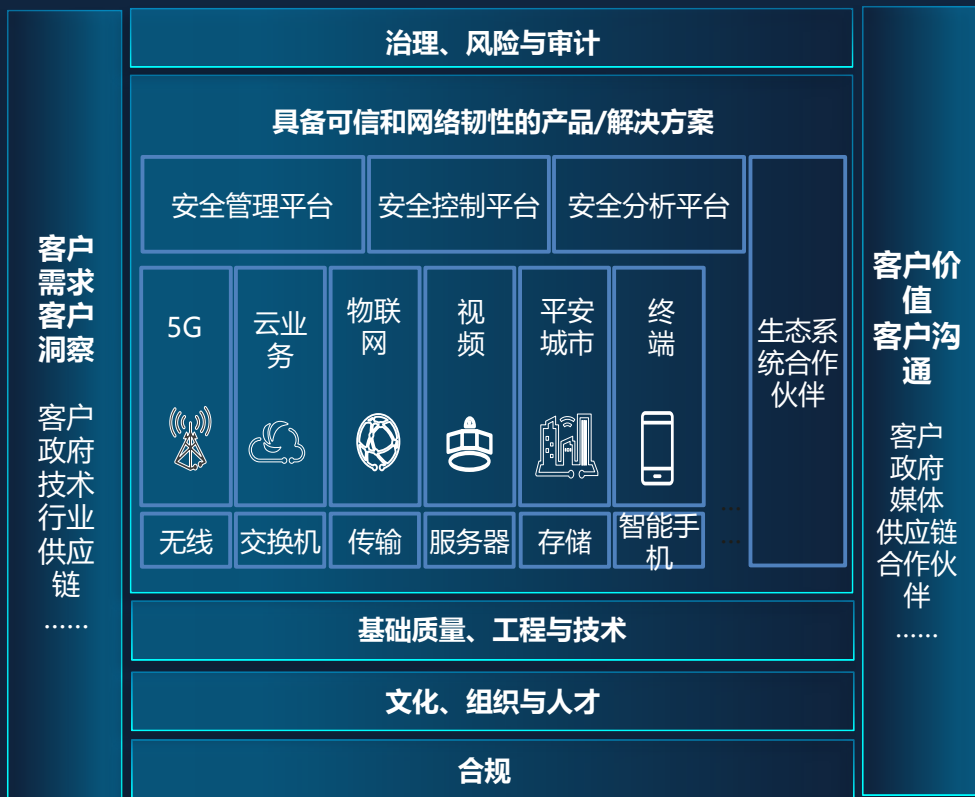

未来5年投入20亿美金打造自主可控可信的产品和解决方案

1 具备可信和网络韧性的产品与解决方案

2 以终为始的安全治理

3 开放透明的对外合作