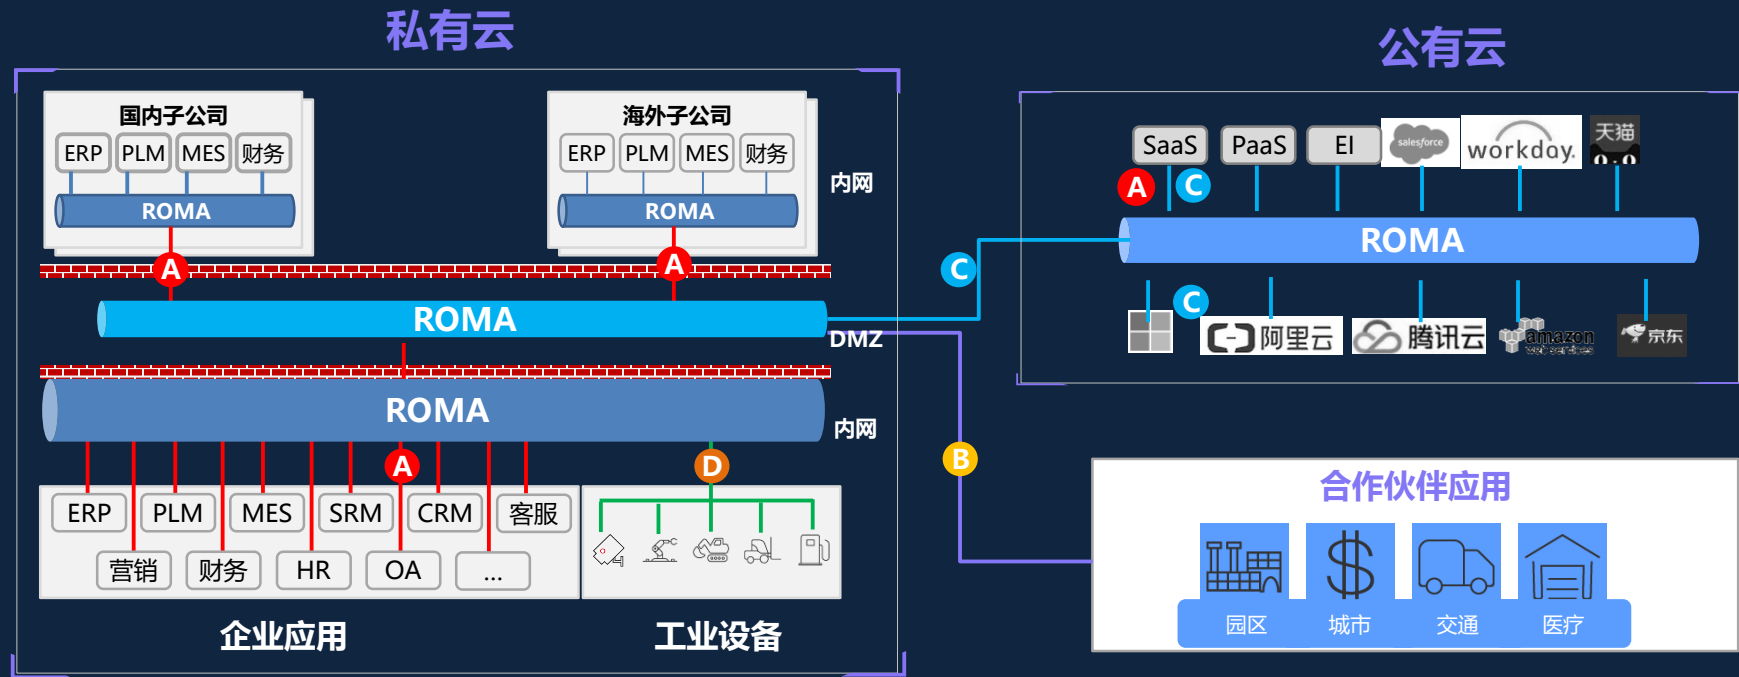

融合通信

GIS

...

安全

云

联接

...

端

...

现有IT系统

安检  
门禁

CIIMS  
视频

FIMS  
消防

ORMS  
...

5G

VR/AR

AI

Docker

新技术

# ROMA——支撑“ABCD”全面集成

- A** 应用到应用间、数据、消息、API、流程集成
- B** 企业到企业，跨企业数据交换

- C** 公有云到私有云、云多云之间的协同
- D** 设备到设备、OT和IT间的融合